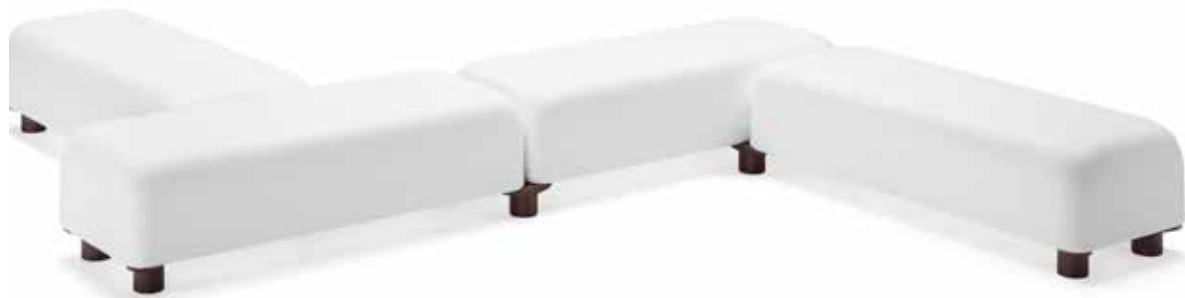

momo

design Alessandro Gnocchi

ESTRUCTURA

PE - Polietileno
color básico

6412

PIES

PE - Polietileno
color básico

A4651

A4727

PESO BRUTO:

6412 kg 23,1

A4651 kg 1,3

A4727 kg 0,7

COMPLEMENTOS:

A4601

Kit de arena seca

momo light

design Alessandro Gnocchi

ESTRUCTURA

PE - Polietileno
color básico

8312

98

KIT LUZ

- A4182** kit de iluminación de led para exterior
- A4688** kit de iluminación de led natural para exterior
- A4722** kit de iluminación de led RGB para exterior con control remoto
- A4724** kit de iluminación de led RGB para exterior
- A4307** kit de iluminación de led RGB para interior/exterior con control remoto
- A4447** kit de iluminación de led RGB para interior/exterior sin transformador con control remoto