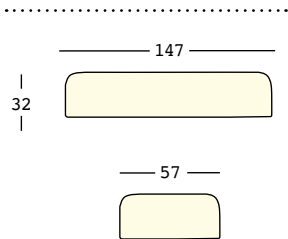

ESTRUCTURA

PE - Polietileno
color básico

8312

98

KIT LUZ

- **A4182** kit de iluminación de led para exterior
- **A4688** kit de iluminación de led natural para exterior
- **A4722** kit de iluminación de led RGB para exterior con control remoto
- **A4724** kit de iluminación de led RGB para exterior
- **A4307** kit de iluminación de led RGB para interior/exterior con control remoto
- **A4447** kit de iluminación de led RGB para interior/exterior sin transformador con control remoto