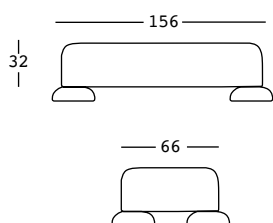

momo

design Alessandro Gnocchi

ESTRUCTURA

PE - Polietileno
color básico

6412

PIES

PE - Polietileno
color básico

A4651

A4727

PESO BRUTO:

6412 kg 23,1

A4651 kg 1,3

A4727 kg 0,7

COMPLEMENTOS:

A4601

Kit de arena seca