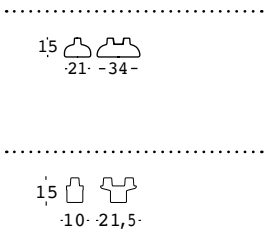

A4727

PESO BRUTO:

6412 kg 23,1

A4651 kg 1,3

A4727 kg 0,7

COMPLEMENTOS:

A4601

Kit de arena seca

PIES

PE - Polietileno
color básico

A4651

A5 A6 A7 C2 M9 87

A4727

C2 M9 87

PESO BRUTO:

8312 kg 23,7
A4651 kg 1,3