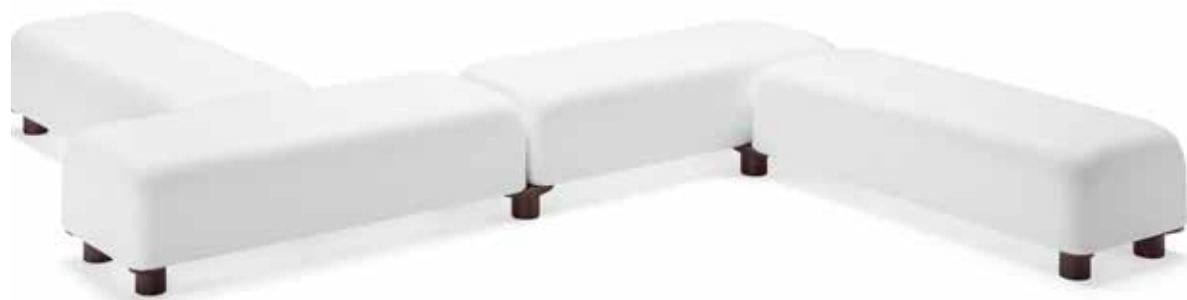

momo

design Alessandro Gnocchi

STRUTTURA/STRUCTURE

PE - Polietilene/Polyethylene
colore base/basic colour

6412

PIEDI/FEET

PE - Polietilene/Polyethylene
colore base/basic colour

A4651

A4727

GROSS WEIGHT:

6412 kg 23,1

A4651 kg 1,3

A4727 kg 0,7

ACCESSORIES:

A4601

Kit sabbia essiccata/
Dried sand kit

momo light

design Alessandro Gnocchi

STRUTTURA/STRUCTURE

PE - Polietilene/Polyethylene
colore base/basic colour

8312

KIT LUCE/LIGHT KIT

- A4182** kit luce LED per esterni/outdoor LED light kit
- A4688** kit luce LED naturale per esterni outdoor natural LED light kit
- A4722** kit luce LED RGB per esterni con telecomando outdoor RGB LED light kit w/remote control
- A4724** kit luce LED RGB per esterni Outdoor RGB LED light kit
- A4307** kit luce LED RGB per interni/esterni con telec. Indoor/outdoor RGB LED light kit w/remote control
- A4447** kit luce LED RGB per interni/esterni senza trasformatore con telec./Indoor/outdoor RGB LED light kit without transformer w/remote control