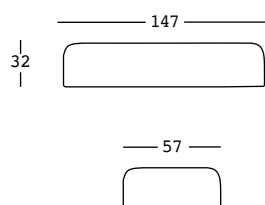

momo

design Alessandro Gnocchi

STRUTTURA/STRUCTURE

PE - Polietilene/Polyethylene
colore base/basic colour

6412

PIEDI/FEET

PE - Polietilene/Polyethylene
colore base/basic colour

A4651

A4727

GROSS WEIGHT:

6412 kg 23,1

A4651 kg 1,3

A4727 kg 0,7

ACCESSORIES:

A4601

Kit sabbia essiccata/
Dried sand kit

PIEDI/FEET

PE - Polietilene/Polyethylene
colore base/basic colour

A4651

A4727

GROSS WEIGHT:

8312 kg 23,7

A4651 kg 1,3

A4727 kg 0,7