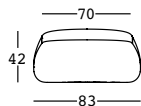

gumball sunlounge

design Alberto Brogliato

ESTRUCTURA

PE - Polietileno
color básico

6262

C2

PESO BRUTO:

kg 33,9