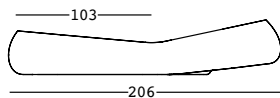

gumball sunlounge

design Alberto Brogliato

ESTRUCTURA

PE - Polietileno
color básico

6262

C2

PESO BRUTO:

kg 33,9