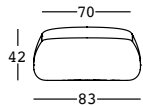

gumball sunlounge

design Alberto Brogliato

ESTRUCTURA

PE - Polietileno
color básico

6262

C2

COJÍN

tejito

30059

piel sintética

30060

tejito técnico

PESO BRUTO:

kg 33,9

DETALLES:

Completo con ruedas