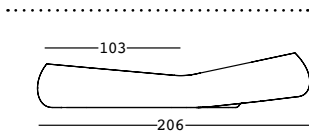

gumball sunlounge

design Alberto Brogliato

ESTRUCTURA

PE - Polietileno
color básico

6262

C2

COJÍN

tejito

30059

piel sintética

30060

tejito técnico

PESO BRUTO:

kg 33,9

DETALLES:

Completo con ruedas