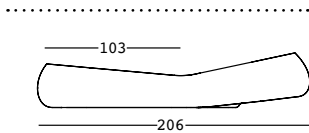

gumball sunlounge

design Alberto Brogliato

ESTRUCTURA

PESO BRUTO:

6262 kg 33,9

6562 kg 34

DETALLES:

Completo con ruedas