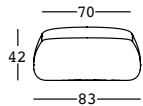

gumball sunlounge

design Alberto Brogliato

ESTRUCTURA

PESO BRUTO:

6262 kg 33,9

6562 kg 34

DETALLES:

Completo con ruedas