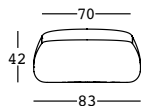

gumball sunlounge

design Alberto Brogliato

STRUTTURA/STRUCTURE

PE - Polietilene/Polyethylene
colore base/basic colour

6262

C2

GROSS WEIGHT:

kg 33,9