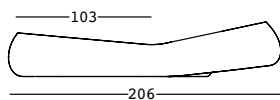

gumball sunlounge

design Alberto Brogliato

STRUTTURA/STRUCTURE

PE - Polietilene/Polyethylene
colore base/basic colour

6262

C2

GROSS WEIGHT:

kg 33,9