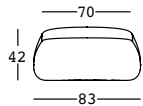

gumball sunlounge

design Alberto Brogliato

STRUTTURA/STRUCTURE

.....

GROSS WEIGHT:

kg 33,9

DETAILS:

Completo di ruote/
With wheels