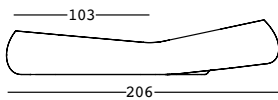

gumball sunlounge

design Alberto Brogliato

STRUTTURA/STRUCTURE

.....

GROSS WEIGHT:

kg 33,9

DETAILS:

Completo di ruote/
With wheels