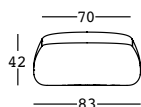

gumball sunlounge

design Alberto Brogliato

STRUTTURA/STRUCTURE

PE - Polietilene/Polyethylene
colore base/basic colour

CUSCINO/CUSHION
tessuto/fabric

6262

30059

Ecopelle/
Sky

PE - Polietilene/Polyethylene
laccati/lacquered

6562

30060

tessuto tecnico/
technical fabric

GROSS WEIGHT:

6262 kg 33,9

6562 kg 34

DETAILS: