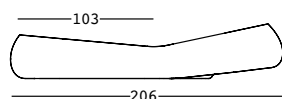

gumball sunlounge

design Alberto Brogliato

STRUTTURA/STRUCTURE

PE - Polietilene/Polyethylene
colore base/basic colour

CUSCINO/CUSHION
tessuto/fabric

6262

30059

Ecopelle/
Sky

PE - Polietilene/Polyethylene
laccati/lacquered

6562

30060

tessuto tecnico/
technical fabric

GROSS WEIGHT:

6262 kg 33,9

6562 kg 34

DETAILS: