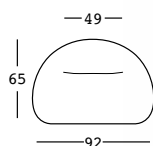

gumball armchair

design Alberto Brogliato

ESTRUCTURA

PE - Polietileno
color básico

6246

PESO BRUTO:

kg 17,5

COMPLEMENTOS: