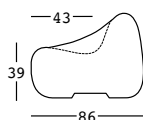

gumball armchair

design Alberto Brogliato

ESTRUCTURA

PE - Polietileno
color básico

6246

PESO BRUTO:

kg 17,5

COMPLEMENTOS: