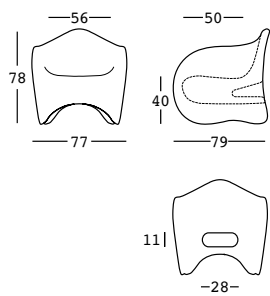

goen

design Setsu & Shinobu Ito

ESTRUCTURA

PESO BRUTO:

kg 18,8

COMPLEMENTOS:

A4601
Kit de arena seca

PE - Polietileno
color básico