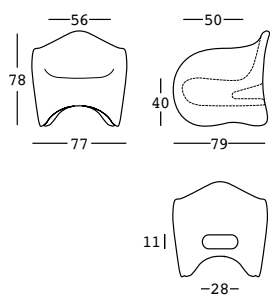

## STRUTTURA/STRUCTURE

### GROSS WEIGHT:

kg 18,8