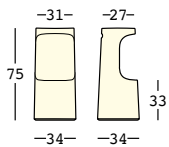

fura stool

design Form Us With Love

ESTRUCTURA

PE - Polietileno
color básico

6294

PESO BRUTO:

kg 6,1

COMPLEMENTOS:

A4461

Sistema de fijación en el suelo

A4601

Kit de arena seca

fura stool light

design Form Us With Love

ESTRUCTURA

PESO BRUTO: