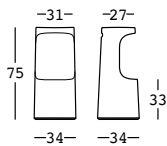

fura stool

design Form Us With Love

ESTRUCTURA

PE - Polietileno
color básico

6294

PESO BRUTO:

kg 6,1

COMPLEMENTOS:

Luz: blanca, de color, a rotación

Mando a distancia

Base recarga con enchufe europeo bipolar

LUZ