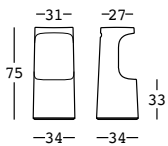

fura stool

design Form Us With Love

ESTRUCTURA

PE - Polietileno
color básico

6294

C2 L4 M9 87

PESO BRUTO:

kg 6,1