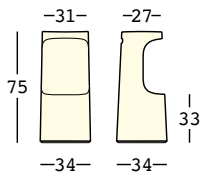

fura stool

design Form Us With Love

ESTRUCTURA

PE - Polietileno
color básico

6294

C2 L4 M9 87

PESO BRUTO:

kg 6,1

COMPLEMENTOS:

A4461

Sistema de fijación en el suelo

A4601

Kit de arena seca

fura stool light

design Form Us With Love

ESTRUCTURA

PESO BRUTO:

kg 6,1

DETALLES:

Necesaria 1 Kit de iluminación

PE - Polietileno
color básico

8294

98

KIT LUZ