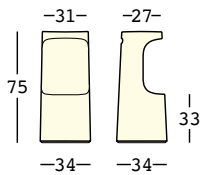

fura stool

design Form Us With Love

ESTRUCTURA

PE - Polietileno
color básico

6294

PESO BRUTO:

kg 6,1

COMPLEMENTOS:

A4461
Sistema de fijación en
el suelo

A4601
Kit de arena seca

fura stool light

design Form Us With Love

ESTRUCTURA

PESO BRUTO:

kg 6,1

PE - Polietileno
color básico