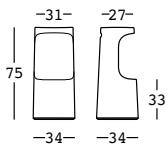

fura stool

design Form Us With Love

ESTRUCTURA

PE - Polietileno
color básico

6294

PESO BRUTO:

kg 6,1

COMPLEMENTOS:

A4461
Sistema de fijación en
el suelo

A4601
Kit de arena seca

fura stool light

design Form Us With Love

ESTRUCTURA

PESO BRUTO:

kg 6,1

PE - Polietileno
color básico