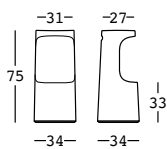

fura stool

design Form Us With Love

ESTRUCTURA

PE - Polietileno
color básico

6294

PESO BRUTO:

kg 6,1

COMPLEMENTOS:

Luz: blanca, de color, a rotación

Mando a distancia

Base recarga con enchufe europeo bipolar

LUZ