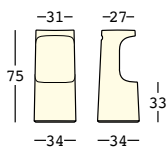

fura stool

design Form Us With Love

ESTRUCTURA

PE - Polietileno
color básico

6294

PESO BRUTO:

kg 6,1

COMPLEMENTOS:

A4461

Sistema de fijación en el suelo

A4601

Kit de arena seca

fura stool light

design Form Us With Love

ESTRUCTURA

PESO BRUTO: