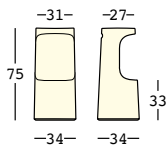

## GROSS WEIGHT:

kg 6,1

PE - Polietilene/Polyethylene  
colore base/basic colour

8294

98