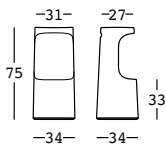

## GROSS WEIGHT:

kg 6,1