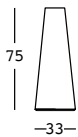

ESTRUCTURA