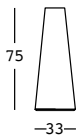

fura dining table structure

design Form Us With Love

STRUTTURA/STRUCTURE

PE - Polietilene/Polyethylene
colore base/basic colour

6420

GROSS WEIGHT:

kg 5,6

ACCESSORIES:

fura dining table structure top

PIANO/TOP	HPL colore base/basic colour		DIMENSIONS:	GROSS WEIGHT:
 70	A4490	  	Cm 69x1 h	Kg 6,2
	A4491	  	Cm 69x1 h	Kg 6
 80	A4494	  	Cm 79x1 h	Kg 8
	A4495	  	Cm 79x1 h	Kg 7,7
 70	A4488	  	Cm 69x69x1 h	Kg 7,8
	A4489	  	Cm 69x69x1 h	Kg 7,4
 80	A4492	  	Cm 79x79x1 h	Kg 10
	A4493	  	Cm 79x79x1 h	Kg 9,6