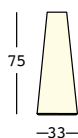

PE - Polietilene/*Polyethylene*
colore base/basic colour

.....
8420

98

GROSS WEIGHT:

kg 5,6

DETAILS:

**Necessita di 1 Kit Luce/
Needs 1 Light Kit**

ACCESSORIES:

fura dining table structure top

PIANO/TOP	HPL colore base/basic colour		DIMENSIONS:	GROSS WEIGHT:
 70	A4490	  	Cm 69x1 h	Kg 6,2
	A4491	  	Cm 69x1 h	Kg 6
 80	A4494	  	Cm 79x1 h	Kg 8
	A4495	  	Cm 79x1 h	Kg 7,7
 70	A4488	  	Cm 69x69x1 h	Kg 7,8
	A4489	  	Cm 69x69x1 h	Kg 7,4
 80	A4492	  	Cm 79x79x1 h	Kg 10
	A4493	  	Cm 79x79x1 h	Kg 9,6