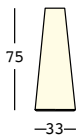

A4461

Sistema de fijación en el
suelo

A4601

Kit de arena seca

fura dining table light

design Form Us With Love

ESTRUCTURA

PE - Polietileno
color básico

A4194
Base de estabilización
y fijación

fura dining table parte superior

PARTE SUPERIOR	HPL color básico		DIMENSIONES:	PESO BRUTO:
 70	A4490	○]  	Cm 69x1 h	Kg 6,2
	A4491	●]  	Cm 69x1 h	Kg 6
 80	A4494	○]  	Cm 79x1 h	Kg 8
	A4495	●]  	Cm 79x1 h	Kg 7,7
 70	A4488	○]  	Cm 69x69x1 h	Kg 7,8
	A4489	●]  	Cm 69x69x1 h	Kg 7,4
 80	A4492	○]  	Cm 79x79x1 h	Kg 10
	A4493	●]  	Cm 79x79x1 h	Kg 9,6