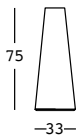

fura dining table

design Form Us With Love

ESTRUCTURA

PE - Polietileno
color básico

6420

PESO BRUTO:

kg 5,6

COMPLEMENTOS:

A4194
Base de estabilización
y fijación

fura dining table parte superior

PARTE SUPERIOR	HPL color básico		DIMENSIONES:	PESO BRUTO:
 70	A4490	○]  	Cm 69x1 h	Kg 6,2
	A4491	●]  	Cm 69x1 h	Kg 6
 80	A4494	○]  	Cm 79x1 h	Kg 8
	A4495	●]  	Cm 79x1 h	Kg 7,7
 70	A4488	○]  	Cm 69x69x1 h	Kg 7,8
	A4489	●]  	Cm 69x69x1 h	Kg 7,4
 80	A4492	○]  	Cm 79x79x1 h	Kg 10
	A4493	●]  	Cm 79x79x1 h	Kg 9,6