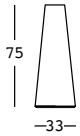

fura dining table

design Form Us With Love

ESTRUCTURA

PE - Polietileno

color básico

6420

PESO BRUTO:

kg 5,6