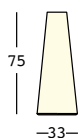

COMPLEMENTOS:

A4461

Kit de fijación en el
suelo solo par art. 6420

fura dining table light

design Form Us With Love

ESTRUCTURA

PE - Polietileno
color básico

8420