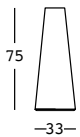

STRUTTURA/STRUCTURE

PE - Polietilene/Polyethylene
colore base/basic colour

6420