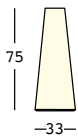

8420

98

GROSS WEIGHT:

kg 5,6

KIT LUCE/LIGHT KIT

A4744 kit LED RGB a batteria per interni/esterni bluetooth
bluetooth RGB LED light kit with battery indoor/outdoor

ACCESSORIES:

A4197
Base di stabilizzazione/
Stability base

A4194
Base di stabilizzazione
e fissaggio/
Stability and ground
fixing base