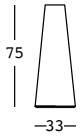

fura dining table

design Form Us With Love

STRUTTURA/STRUCTURE

PE - Polietilene/Polyethylene
colore base/basic colour

6420

GROSS WEIGHT:

kg 5,6

fura dining table light

Luce: bianca, colorata, a rotazione/
Light: white, coloured, rotating colours

Telecomando/Remote control

Base di ricarica con spina europea bipolare/
Charger with european bipolar plug

LUCE/LIGHT

GROSS WEIGHT:

kg 5,6

fura dining table top

GROSS WEIGHT:

A4490 kg 6,2
A4491 kg 6
A4494 kg 8
A4495 kg 7,7
A4488 kg 7,8
A4489 kg 7,4
A4492 kg 10
A4493 kg 9,6

PIANO/TOP

HPL

colore base/basic colour