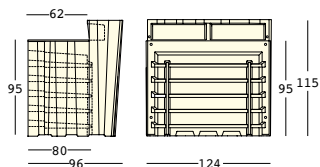

ESTRUCTURA

PE - Polietileno
color básico

8316

98

KIT LUZ

A4182 - exterior

detalles

Carcasa de policarbonato
Junta de estanqueidad
Cable negro
Enchufe Schuko antisalpicadura
Longitud del cable 280 cm
Predisposición para la base de estabilización

LUZ 1 x 20 W

PESO BRUTO:

kg 68

DETALLES:

Patas regulables
Kit de fijación
Perfil de aluminio
Parte superior de pe alimentario
"Frozen Desk Large" está formado por la barra Frozen Desk + un elemento que aumenta la profundidad

COMPLEMENTOS:

A4528
Kit repisa
A4409
Kit 4 ruedas
A4656
Sistema de fijación en el suelo
De 1 a 3 Kit Luz