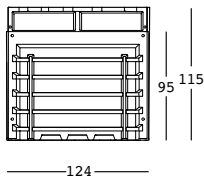

ESTRUCTURA

PE - Polietileno
color básico

6316

PESO BRUTO:

kg 68

DETALLES:

Patas regulables

Kit de fijación

Perfil de aluminio

Parte superior de pe alimentario

"Frozen Desk Large" está formado

por la barra Frozen Desk +

un elemento que aumenta la

profundidad

COMPLEMENTOS:

A4528

Kit repisa

A4409

Kit 4 ruedas

A4656

Sistema de fijación en el suelo

A4601

Kit de arena seca