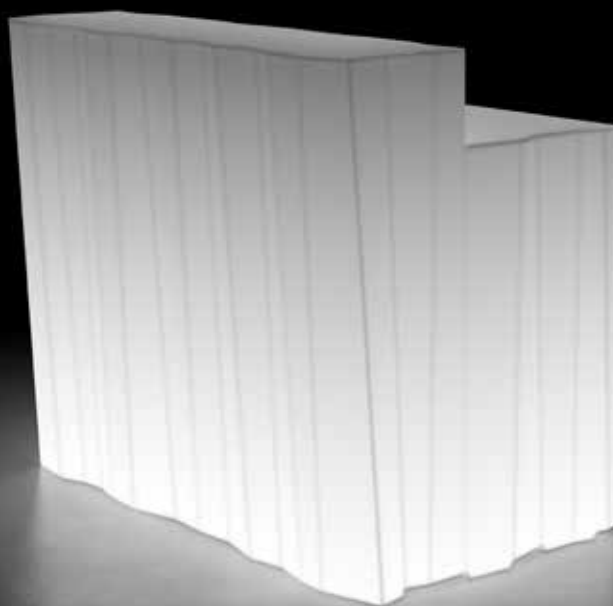

frozen desk large light

design Matteo Ragni +
Maurizio Prina

ESTRUCTURA

PE - Polietileno
color básico

8316

98

KIT LUZ

A4182 - exterior

detalles

Carcasa de policarbonato
Junta de estanqueidad
Cable negro
Enchufe Schuko antisalpicadura
Longitud del cable 280 cm
Predisposición para la base de estabilización

LUZ 1 x 20 W

PESO BRUTO:

kg 68

DETALLES:

Patas regulables
Kit de fijación
Perfil de aluminio
Parte superior de pe alimentario
"Frozen Desk Large" está formado por la barra Frozen Desk + un elemento que aumenta la profundidad

COMPLEMENTOS:

A4528
Kit repisa
A4409
Kit 4 ruedas
A4656
Sistema de fijación en el suelo
De 1 a 3 Kit Luz