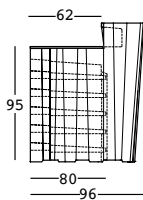

frozen desk large

design Matteo Ragni +
Maurizio Prina

ESTRUCTURA

PE - Polietileno
color básico

6316

PESO BRUTO:

kg 68

DETALLES:

Patas regulables

Kit de fijación

Perfil de aluminio

Parte superior de pe alimentario

"Frozen Desk Large" está formado

por la barra Frozen Desk +

un elemento que aumenta la

profundidad

A4182 - exterior

detalles

Carcasa de policarbonato
Junta de estanqueidad
Cable negro
Enchufe Schuko antisalpicadura
Longitud del cable 280 cm
Predisposición para la base de estabilización

LUZ 1 x 20 W

PESO BRUTO: