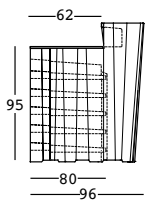

frozen desk large

design Matteo Ragni +
Maurizio Prina

ESTRUCTURA

PE - Polietileno
color básico

6316

C2 N4

PESO BRUTO:

kg 68

DETALLES:

Patas regulables

Kit de fijación

Perfil de aluminio

Parte superior de pe alimentario

"Frozen Desk Large" está formado por la barra Frozen Desk + un elemento que aumenta la profundidad

COMPLEMENTOS: