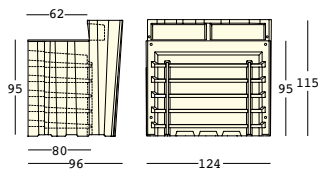

DETALLES:

Patas regulables

Kit de fijación

Perfil de aluminio

Parte superior de pe alimentario

"Frozen Desk Large" está formado por la barra Frozen Desk + un elemento que aumenta la profundidad

COMPLEMENTOS:

frozen desk large light

design Matteo Ragni +
Maurizio Prina

ESTRUCTURA

PESO BRUTO:

kg 68

DETALLES:

Patas regulables

Kit de fijación

Perfil de aluminio

Parte superior de pe alimentario

"Frozen Desk Large" está formado por la barra Frozen Desk + un elemento que aumenta la profundidad

De 1 a 3 Kit Luz

COMPLEMENTOS:

A4528

Kit repisa

A4409