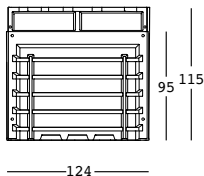

ESTRUCTURA

PE - Polietileno
color básico

6316

C2 N4

PESO BRUTO:

kg 68

DETALLES:

Patas regulables

Kit de fijación

Perfil de aluminio

Parte superior de pe alimentario

"Frozen Desk Large" está formado por la barra Frozen Desk + un elemento que aumenta la profundidad

COMPLEMENTOS:

A4528

Kit repisa

A4409

Kit 4 ruedas

A4656

Sistema de fijación en el suelo

A4601

Kit de arena seca