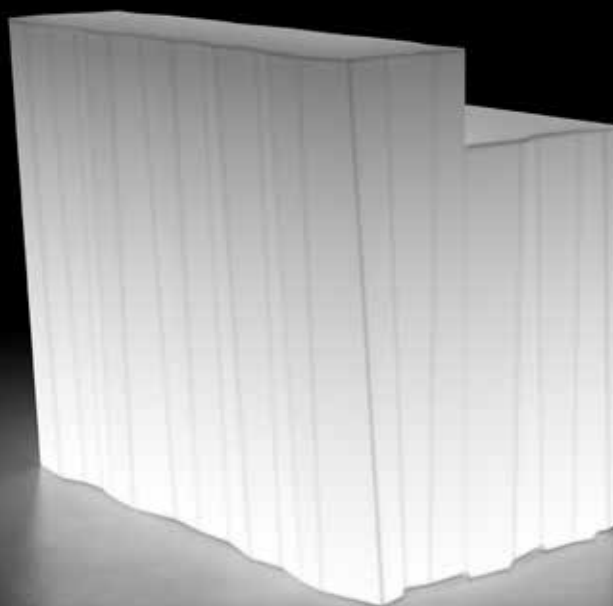

frozen desk large light

design Matteo Ragni +
Maurizio Prina

ESTRUCTURA

PESO BRUTO:

kg 68

DETALLES:

Patas regulables

Kit de fijación

Perfil de aluminio

Parte superior de pe alimentario

"Frozen Desk Large" está formado por la barra Frozen Desk + un elemento que aumenta la profundidad

De 1 a 3 Kit Luz

COMPLEMENTOS:

A4528

Kit repisa

A4409

Kit 4 ruedas

A4656

Sistema de fijación en el suelo

PE - Polietileno

color básico

8316

98

KIT LUZ

A4182 kit de iluminación de led para exterior

A4688 kit de iluminación de led natural para exterior

A4722 kit de iluminación de led RGB para exterior con control remoto

A4724 kit de iluminación de led RGB para exterior

A4307 kit de iluminación de led RGB para interior/exterior con control remoto

A4447 kit de iluminación de led RGB para interior/exterior sin transformador con control remoto