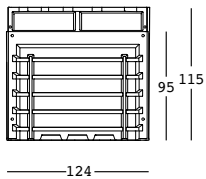

ESTRUCTURA

PE - Polietileno
color básico

6316

C2 N4

PESO BRUTO:

kg 68

DETALLES:

Patas regulables

Kit de fijación

Perfil de aluminio

Parte superior de pe alimentario

"Frozen Desk Large" está formado por la barra Frozen Desk + un elemento que aumenta la profundidad

COMPLEMENTOS:

A4528

Kit repisa

A4409

Kit 4 ruedas

A4656

Sistema de fijación en el suelo

A4601

Kit de arena seca