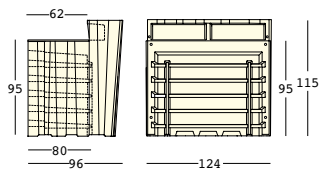

DETALLES:

Patas regulables

Kit de fijación

Perfil de aluminio

Parte superior de pe alimentario

"Frozen Desk Large" está formado por la barra Frozen Desk + un elemento que aumenta la profundidad

COMPLEMENTOS:

frozen desk large light

design Matteo Ragni +
Maurizio Prina

ESTRUCTURA

PESO BRUTO:

kg 68

DETALLES:

Patas regulables

Kit de fijación

Perfil de aluminio

Parte superior de pe alimentario

"Frozen Desk Large" está formado por la barra Frozen Desk + un elemento que aumenta la profundidad

De 1 a 3 Kit Luz

COMPLEMENTOS:

A4528

Kit repisa

A4409