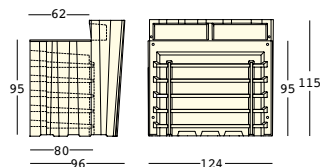

ESTRUCTURA

PESO BRUTO:

kg 68

DETALLES:

Patas regulables

Kit de fijación

Perfil de aluminio

Parte superior de pe alimentario

"Frozen Desk Large" está formado por la barra Frozen Desk + un elemento que aumenta la profundidad

COMPLEMENTOS:

A4528

Kit repisa

A4409

Kit 4 ruedas

A4656

Sistema de fijación en el suelo

De 1 a 3 Kit Luz

PE - Polietileno

color básico

8316

98

KIT LUZ

A4182 kit de iluminación de led para exterior

A4688 kit de iluminación de led natural para exterior

A4722 kit de iluminación de led RGB para exterior con control remoto

A4724 kit de iluminación de led RGB para exterior

A4307 kit de iluminación de led RGB para interior/exterior con control remoto

A4447 kit de iluminación de led RGB para interior/exterior sin transformador con control remoto