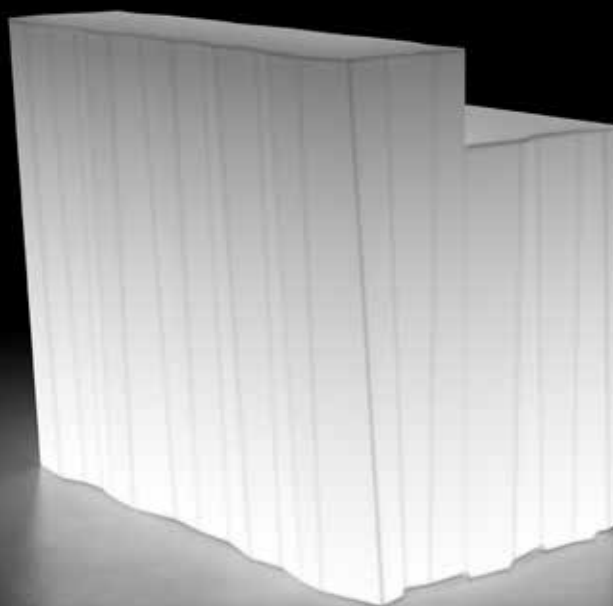

frozen desk large light

design Matteo Ragni +
Maurizio Prina

ESTRUCTURA

PESO BRUTO:

kg 68

DETALLES:

Patas regulables

Kit de fijación

Perfil de aluminio

Parte superior de pe alimentario

"Frozen Desk Large" está formado por la barra Frozen Desk + un elemento que aumenta la profundidad

COMPLEMENTOS:

A4528

Kit repisa

A4409

Kit 4 ruedas

A4656

Sistema de fijación en el suelo

De 1 a 3 Kit Luz

PE - Polietileno

color básico

8316

98

KIT LUZ

A4182 kit de iluminación de led para exterior

A4688 kit de iluminación de led natural para exterior

A4722 kit de iluminación de led RGB para exterior con control remoto

A4724 kit de iluminación de led RGB para exterior

A4307 kit de iluminación de led RGB para interior/exterior con control remoto

A4447 kit de iluminación de led RGB para interior/exterior sin transformador con control remoto