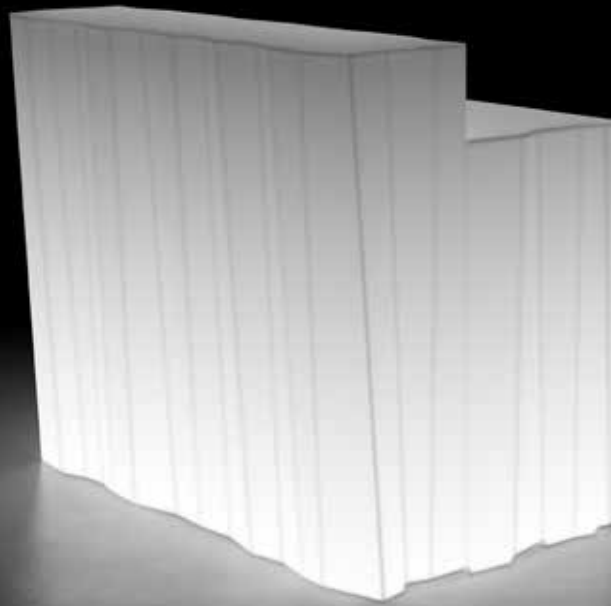

ESTRUCTURA

PE - Polietileno
color básico

8316

98

KIT LUZ

A4182 - exterior

detalles

Carcasa de policarbonato
Junta de estanqueidad
Cable negro
Enchufe Schuko antisalpicadura
Longitud del cable 280 cm
Predisposición para la base de estabilización