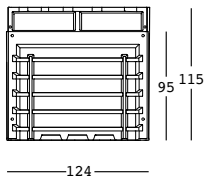

ESTRUCTURA

PE - Polietileno
color básico

6316

PESO BRUTO:

kg 68

DETALLES:

Patatas regulables

Kit de fijación

Perfil de aluminio

Parte superior de pe alimentario

"Frozen Desk Large" está formado por la barra Frozen Desk + un elemento que aumenta la profundidad

COMPLEMENTOS:

A4528

Kit repisa

A4409

Kit 4 ruedas

A4656

Sistema de fijación en el suelo

A4601

Kit de arena seca