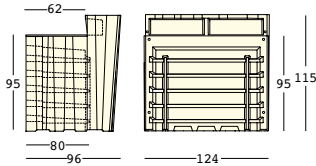

Patatas regulables

Kit de fijación

Perfil de aluminio

Parte superior de pe alimentario

"Frozen Desk Large" está formado por la barra Frozen Desk + un elemento que aumenta la profundidad

COMPLEMENTOS:

A4528

Kit repisa

ESTRUCTURA

PE - Polietileno
color básico

8316

98

KIT LUZ

A4182 - exterior

detalles

Carcasa de policarbonato
Junta de estanqueidad
Cable negro
Enchufe Schuko antisalpicadura
Longitud del cable 280 cm
Predisposición para la base de estabilización

LUZ 1 x 20 W

PESO BRUTO:

kg 68

DETALLES:

Patas regulables
Kit de fijación
Perfil de aluminio
Parte superior de pe alimentario
"Frozen Desk Large" está formado por la barra Frozen Desk + un elemento que aumenta la profundidad