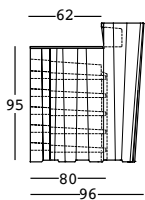

frozen desk large

design Matteo Ragni +
Maurizio Prina

ESTRUCTURA

PE - Polietileno
color básico

6316

PESO BRUTO:

kg 68

DETALLES:

Patatas regulables

Kit de fijación

Perfil de aluminio

Parte superior de pe alimentario

"Frozen Desk Large" está formado por la barra Frozen Desk + un elemento que aumenta la profundidad

COMPLEMENTOS:

A4528

Kit repisa

ESTRUCTURA

PE - Polietileno
color básico

8316

98

KIT LUZ

A4182 - exterior

detalles

Carcasa de policarbonato
Junta de estanqueidad
Cable negro
Enchufe Schuko antisalpicadura
Longitud del cable 280 cm
Predisposición para la base de estabilización