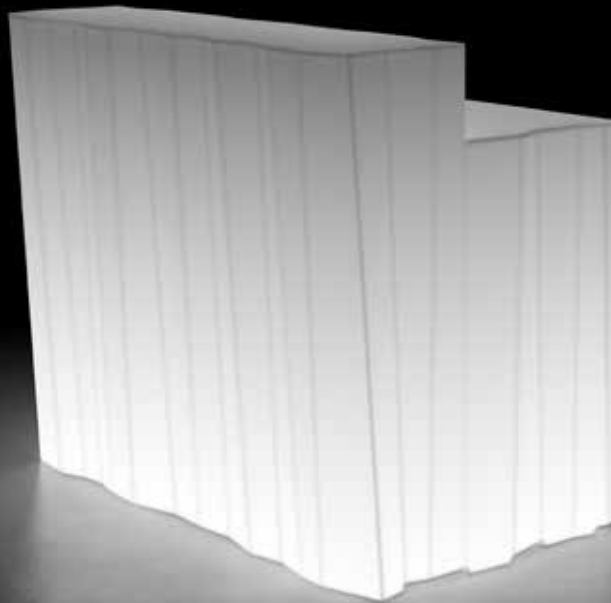

frozen desk large light

design Matteo Ragni +
Maurizio Prina

STRUTTURA/STRUCTURE

GROSS WEIGHT:

kg 68

DETAILS:

Piedini regolabili/
Adjustable feet

Kit di fissaggio/
Fixing kit

Profilo in alluminio/
Aluminum rod

Piano in PE alimentare/
PE FDA top

"Frozen Desk Large" è
composto da bancone
Frozen Desk + un
elemento che ne aumenta
la profondità/
"Frozen Desk Large"
is composed of Frozen
Desk + an element that
increases the depth

ACCESSORIES:

A4528
Kit mensola/Shelf kit

A4409
Kit 4 ruote/4 wheels kit

A4656
Sistema di fissaggio a
terra/Fixing kit system

Da 1 a 3 Kit Luce/
1 to 3 Light Kit

PE - Polietilene/Polyethylene
colore base/basic colour

8316

98

KIT LUCE/LIGHT KIT

A4182 - outdoor

dettagli/details

Guscio in policarbonato/
Polycarbonate shell

Guarnizione a tenuta/
Gasket seal

Cavo nero/
Black cable

Spina Schuko antispruzzo/
Anti-splash Schuko plug

Lunghezza cavo 280 cm/
Wire length 280 cm

Predisposizione per
base di stabilizzazione/
Arrangement for stability base

LUCE/LIGHT 1 x 20 W