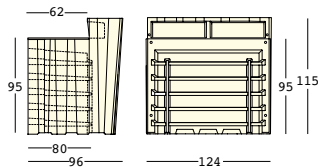

STRUTTURA/STRUCTURE

GROSS WEIGHT:

kg 68

DETAILS:

Piedini regolabili/
Adjustable feet

Kit di fissaggio/
Fixing kit

Profilo in alluminio/
Aluminum rod

Piano in PE alimentare/
PE FDA top

"Frozen Desk Large" è
composto da bancone
Frozen Desk + un
elemento che ne aumenta
la profondità/
"Frozen Desk Large"
is composed of Frozen
Desk + an element that
increases the depth

ACCESSORIES:

A4528
Kit mensola/Shelf kit

A4409
Kit 4 ruote/4 wheels kit

A4656
Sistema di fissaggio a
terra/Fixing kit system

Da 1 a 3 Kit Luce/
1 to 3 Light Kit

PE - Polietilene/Polyethylene
colore base/basic colour

8316

98

KIT LUCE/LIGHT KIT

A4182 - outdoor

dettagli/details

Guscio in policarbonato/
Polycarbonate shell

Guarnizione a tenuta/
Gasket seal

Cavo nero/
Black cable

Spina Schuko antispruzzo/
Anti-splash Schuko plug

Lunghezza cavo 280 cm/
Wire length 280 cm

Predisposizione per
base di stabilizzazione/
Arrangement for stability base

LUCE/LIGHT 1 x 20 W