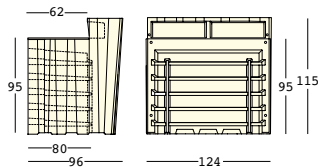

DETAILS:

Piedini regolabili/
Adjustable feet

Kit di fissaggio/
Fixing kit

Profilo in alluminio/
Aluminum rod

Piano in PE alimentare/
PE FDA top

"Frozen Desk Large" è
composto da bancone
Frozen Desk + un
elemento che ne aumenta
la profondità/
"Frozen Desk Large"
is composed of Frozen
Desk + an element that
increases the depth

STRUTTURA/STRUCTURE

PE - Polietilene/Polyethylene
colore base/basic colour

8316

98

KIT LUCE/LIGHT KIT

GROSS WEIGHT:

kg 68

DETAILS: