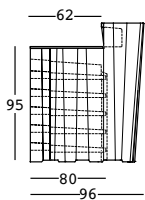

frozen desk large

design Matteo Ragni +
Maurizio Prina

STRUTTURA/STRUCTURE

PE - Polietilene/Polyethylene
colore base/basic colour

6316

C2

GROSS WEIGHT:

kg 68

DETAILS:

Piedini regolabili/
Adjustable feet

Kit di fissaggio/
Fixing kit

Profilo in alluminio/
Aluminum rod

Piano in PE alimentare/
PE FDA top

"Frozen Desk Large" è
composto da bancone
Frozen Desk + un
elemento che ne aumenta
la profondità/
"Frozen Desk Large"
is composed of Frozen
Desk + an element that
increases the depth