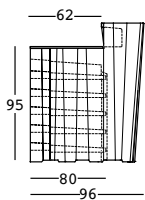

frozen desk large

design Matteo Ragni +
Maurizio Prina

STRUTTURA/STRUCTURE

PE - Polietilene/Polyethylene
colore base/basic colour

6316

C2

GROSS WEIGHT:

kg 68

DETAILS:

Piedini regolabili/
Adjustable feet

Kit di fissaggio/
Fixing kit

Profilo in alluminio/
Aluminum rod

Piano in PE alimentare/
PE FDA top

"Frozen Desk Large" è
composto da bancone
Frozen Desk + un
elemento che ne aumenta
la profondità/
"Frozen Desk Large"
is composed of Frozen
Desk + an element that
increases the depth

STRUTTURA/STRUCTURE

GROSS WEIGHT:

kg 68

DETAILS:

Piedini regolabili/
Adjustable feet

Kit di fissaggio/
Fixing kit

Profilo in alluminio/
Aluminum rod

Piano in PE alimentare/
PE FDA top