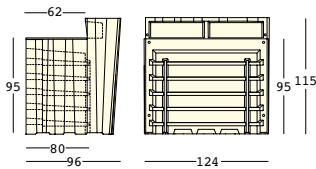

STRUTTURA/STRUCTURE

GROSS WEIGHT:

kg 68

DETAILS:

Piedini regolabili/
Adjustable feet

Kit di fissaggio/
Fixing kit

Profilo in alluminio/
Aluminum rod

Piano in PE alimentare/
PE FDA top