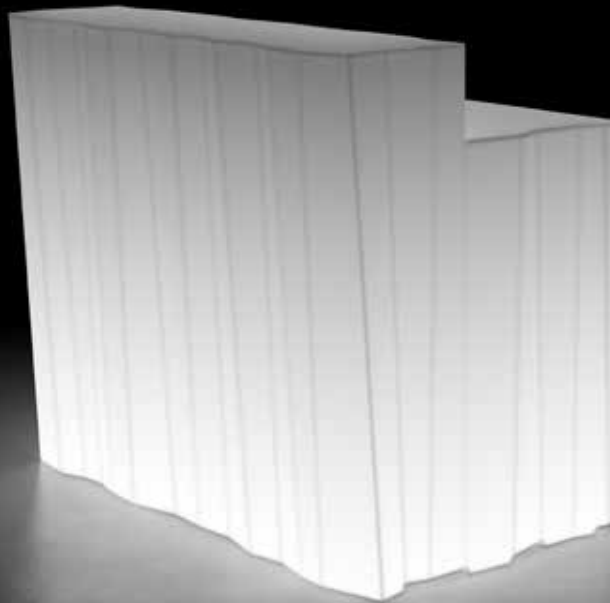

STRUTTURA/STRUCTURE

GROSS WEIGHT:

kg 68

DETAILS:

Piedini regolabili/
Adjustable feet

Kit di fissaggio/
Fixing kit

Profilo in alluminio/
Aluminum rod

Piano in PE alimentare/
PE FDA top

"Frozen Desk Large" è
composto da bancone
Frozen Desk + un
elemento che ne aumenta
la profondità/
"Frozen Desk Large"
is composed of Frozen
Desk + an element that
increases the depth

Da 1 a 3 Kit Luce/
1 to 3 Light Kit