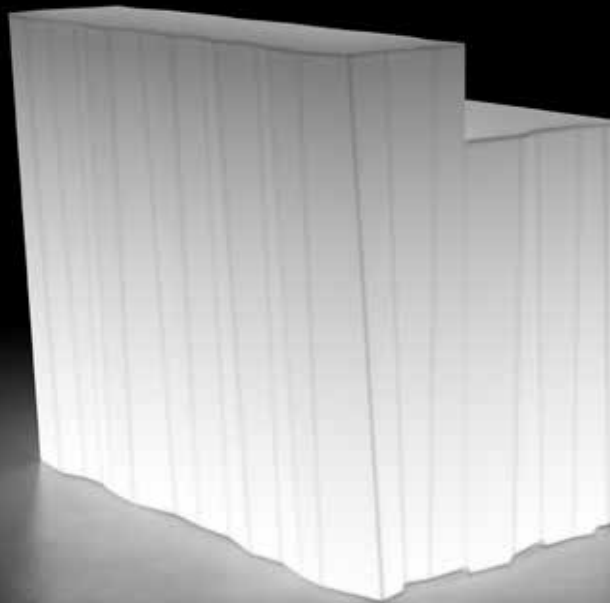

frozen desk large light

design Matteo Ragni +
Maurizio Prina

STRUTTURA/STRUCTURE

GROSS WEIGHT:

kg 68

DETAILS:

Piedini regolabili/
Adjustable feet

Kit di fissaggio/
Fixing kit

Profilo in alluminio/
Aluminum rod

Piano in PE alimentare/
PE FDA top

"Frozen Desk Large" è
composto da bancone
Frozen Desk + un
elemento che ne aumenta
la profondità/
"Frozen Desk Large"
is composed of Frozen
Desk + an element that
increases the depth

Da 1 a 3 Kit Luce/
1 to 3 Light Kit

ACCESSORIES:

A4528

Kit mensola/Shelf kit

A4409

Kit 4 ruote/4 wheels kit

A4656

Sistema di fissaggio a
terra/Fixing kit system

PE - Polietilene/Polyethylene
colore base/basic colour

8316

98

KIT LUCE/LIGHT KIT

A4182 kit luce LED per esterni/outdoor LED light kit

A4688 kit luce LED naturale per esterni
outdoor natural LED light kit

A4722 kit luce LED RGB per esterni con telecomando
outdoor RGB LED light kit w/remote control

A4724 kit luce LED RGB per esterni
Outdoor RGB LED light kit

A4307 kit luce LED RGB per interni/esterni con telec.
Indoor/outdoor RGB LED light kit w/remote control

A4447 kit luce LED RGB per interni/esterni senza
trasformatore con telec./Indoor/outdoor RGB LED
light kit without transformer w/remote control