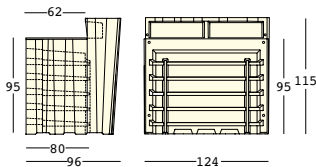

STRUTTURA/STRUCTURE

GROSS WEIGHT:

kg 68

DETAILS:

Piedini regolabili/
Adjustable feet

Kit di fissaggio/
Fixing kit

Profilo in alluminio/
Aluminum rod

Piano in PE alimentare/
PE FDA top

"Frozen Desk Large" è
composto da bancone
Frozen Desk + un
elemento che ne aumenta
la profondità/
"Frozen Desk Large"
is composed of Frozen
Desk + an element that
increases the depth

Da 1 a 3 Kit Luce/
1 to 3 Light Kit

ACCESSORIES:

A4528

Kit mensola/Shelf kit

A4409

Kit 4 ruote/4 wheels kit

A4656

Sistema di fissaggio a
terra/Fixing kit system

PE - Polietilene/Polyethylene
colore base/basic colour

8316

98

KIT LUCE/LIGHT KIT

A4182 kit luce LED per esterni/outdoor LED light kit

A4688 kit luce LED naturale per esterni
outdoor natural LED light kit

A4722 kit luce LED RGB per esterni con telecomando
outdoor RGB LED light kit w/remote control

A4724 kit luce LED RGB per esterni
Outdoor RGB LED light kit

A4307 kit luce LED RGB per interni/esterni con telec.
Indoor/outdoor RGB LED light kit w/remote control

A4447 kit luce LED RGB per interni/esterni senza
trasformatore con telec./Indoor/outdoor RGB LED
light kit without transformer w/remote control