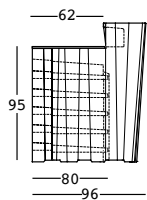

## GROSS WEIGHT:

kg 68