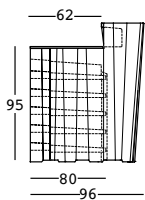

frozen desk large

design Matteo Ragni +
Maurizio Prina

STRUTTURA/STRUCTURE

PE - Polietilene/Polyethylene
colore base/basic colour

6316

C2 N4

GROSS WEIGHT:

kg 68

DETAILS:

Piedini regolabili/
Adjustable feet

Kit di fissaggio/
Fixing kit

Profilo in alluminio/
Aluminum rod

Piano in PE alimentare/
PE FDA top

"Frozen Desk Large" è
composto da bancone
Frozen Desk + un
elemento che ne aumenta
la profondità/
"Frozen Desk Large"
is composed of Frozen
Desk + an element that
increases the depth

STRUTTURA/STRUCTURE

GROSS WEIGHT:

kg 68

DETAILS:

Piedini regolabili/
Adjustable feet

Kit di fissaggio/
Fixing kit

Profilo in alluminio/
Aluminum rod

Piano in PE alimentare/
PE FDA top