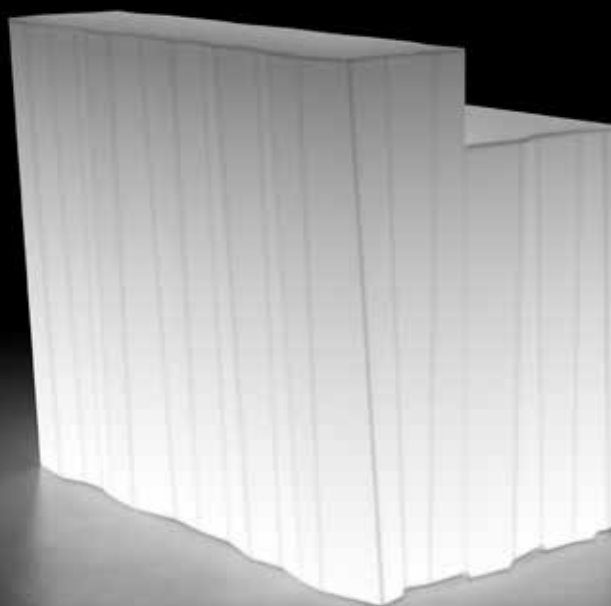

STRUTTURA/STRUCTURE

GROSS WEIGHT:

kg 68

DETAILS:

Piedini regolabili/
Adjustable feet

Kit di fissaggio/
Fixing kit

Profilo in alluminio/
Aluminum rod

Piano in PE alimentare/
PE FDA top