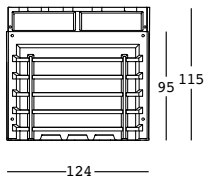

STRUTTURA/STRUCTURE

PE - Polietilene/Polyethylene
colore base/basic colour

6316

C2 N4

GROSS WEIGHT:

kg 68

DETAILS:

Piedini regolabili/
Adjustable feet

Kit di fissaggio/
Fixing kit

Profilo in alluminio/
Aluminum rod

Piano in PE alimentare/
PE FDA top

"Frozen Desk Large" è
composto da bancone
Frozen Desk + un
elemento che ne aumenta
la profondità/
"Frozen Desk Large"
is composed of Frozen
Desk + an element that
increases the depth

ACCESSORIES:

A4528
Kit mensola/Shelf kit

A4409
Kit 4 ruote/4 wheels kit

A4656
Sistema di fissaggio a
terra/Fixing kit system

A4601
Kit sabbia essiccata/
Dried sand kit