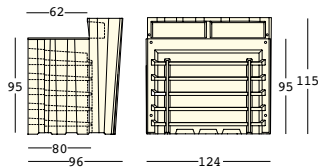

DETAILS:

Piedini regolabili/
Adjustable feet

Kit di fissaggio/
Fixing kit

Profilo in alluminio/
Aluminum rod

Piano in PE alimentare/
PE FDA top

"Frozen Desk Large" è
composto da bancone
Frozen Desk + un
elemento che ne aumenta
la profondità/
"Frozen Desk Large"
is composed of Frozen
Desk + an element that
increases the depth

STRUTTURA/STRUCTURE

GROSS WEIGHT:

kg 68

DETAILS:

Piedini regolabili/
Adjustable feet

Kit di fissaggio/
Fixing kit

Profilo in alluminio/
Aluminum rod

Piano in PE alimentare/
PE FDA top