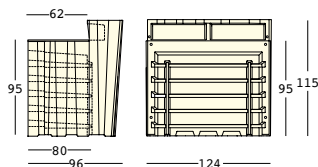

Kit sabbia essiccata/
Dried sand kit

frozen desk large light

design Matteo Ragni +
Maurizio Prina

STRUTTURA/STRUCTURE

GROSS WEIGHT:

kg 68

DETAILS:

Piedini regolabili/
Adjustable feet

Kit di fissaggio/
Fixing kit

Profilo in alluminio/
Aluminum rod

Piano in PE alimentare/
PE FDA top

"Frozen Desk Large" è
composto da bancone
Frozen Desk + un
elemento che ne aumenta
la profondità/
"Frozen Desk Large"
is composed of Frozen
Desk + an element that
increases the depth