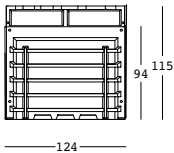

ESTRUCTURA

PE - Polietileno
color básico

6308

6320 (VERS. 1)

6321 (VERS. 2)

C2 N4

PESO BRUTO:

6308 kg 52,2

6320 kg 66,9

6321 kg 67,4

DETALLES:

Patas regulables

Kit de fijación

Perfil de aluminio

Se incluye un juego de
tornillos de fijación
y perfil

COMPLEMENTOS:

A4524

Parte superior

A4527

Kit repisa

A4409

Kit 4 ruedas

A4656

Sistema de fijación en el
suelo

A4601

Kit de arena seca