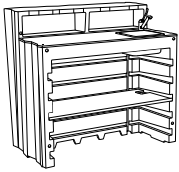

8308 kg 52,2
8320 kg 66,9
8321 kg 67,4

DETALLES:

Patas regulables
Kit de fijación
Perfil de aluminio
Se incluye un juego de tornillos de fijación y perfil

COMPLEMENTOS:

De 1 a 3 Kit Luz

PE - Polietileno
color básico

8308

8320 (VERS. 1)

8321 (VERS. 2)

98

KIT LUZ

A4182 - exterior

detalles

Carcasa de policarbonato
Junta de estanqueidad
Cable negro
Enchufe Schuko antisalpicadura
Longitud del cable 280 cm
Predisposición para la base de estabilización

LUZ 1 x 20 W

frozen desk versiones

6320 frozen desk vers.1
8320 frozen desk light vers.1

PESO BRUTO:

kg 66,9

DETAILS:

Patas regulables
Kit de fijación
Perfil de aluminio
Parte superior de pe alimentario
Fregadero de acero inoxidable
Desagüe
Grifo
Repisa con agujero de pe alimentario