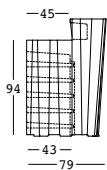

ESTRUCTURA

PE - Polietileno
color básico

6308

6320 (VERS. 1)

6321 (VERS. 2)

C2 N4

PESO BRUTO:

6308 kg 52,2

6320 kg 66,9

6321 kg 67,4

DETALLES:

Patas regulables

Kit de fijación

Perfil de aluminio

Se incluye un juego de
tornillos de fijación
y perfil

COMPLEMENTOS:

A4524

Parte superior

A4527

Kit repisa

A4409

Kit 4 ruedas

A4656

Sistema de fijación en el
suelo

A4601

Kit de arena seca