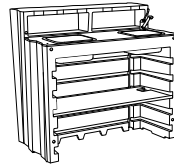

LUZ 1 x 20 W

frozen desk versiones

6320 frozen desk vers.1
8320 frozen desk light vers.1

PESO BRUTO:

kg 66,9

DETAILS:

Patas regulables
Kit de fijación
Perfil de aluminio
Parte superior de pe alimentario
Fregadero de acero inoxidable
Desagüe
Grifo
Repisa con agujero de pe alimentario

6321 frozen desk vers.2
8321 frozen desk light vers.2

PESO BRUTO:

kg 67,4

DETAILS:

Patas regulables
Kit de fijación
Perfil de aluminio
Parte superior de pe alimentario
Fregadero de acero inoxidable
Desagüe
Grifo
Repisa con agujero de pe alimentario
Heladera de acero inoxidable