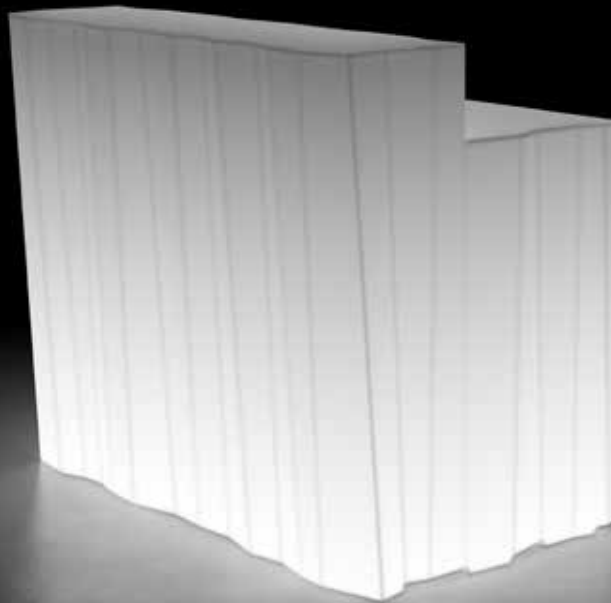

frozen desk light

design Matteo Ragni +
Maurizio Prina