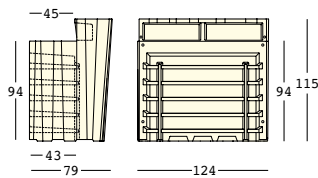

ESTRUCTURA

PESO BRUTO:

8308 kg 52,2
8320 kg 66,9
8321 kg 67,4

DETALLES:

Patas regulables
Kit de fijación
Perfil de aluminio
Se incluye un juego de tornillos de fijación y perfil

COMPLEMENTOS:

De 1 a 3 Kit Luz

PE - Polietileno
color básico

8308

8320 (VERS. 1)

8321 (VERS. 2)

98

KIT LUZ

A4182 - exterior

detalles

Carcasa de policarbonato
Junta de estanqueidad
Cable negro
Enchufe Schuko antisalpicadura
Longitud del cable 280 cm
Predisposición para la base de estabilización

LUZ 1 x 20 W