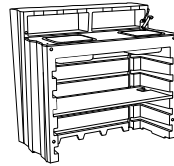

frozen desk versiones

6320 frozen desk vers.1
8320 frozen desk light vers.1

PESO BRUTO:

kg 66,9

DETAILS:

Patas regulables
Kit de fijación
Perfil de aluminio
Parte superior de pe alimentario
Fregadero de acero inoxidable
Desagüe
Grifo
Repisa con agujero de pe alimentario

6321 frozen desk vers.2
8321 frozen desk light vers.1

PESO BRUTO:

kg 67,4

DETAILS:

Patas regulables
Kit de fijación
Perfil de aluminio
Parte superior de pe alimentario
Fregadero de acero inoxidable
Desagüe
Grifo
Repisa con agujero de pe alimentario
Heladera de acero inoxidable