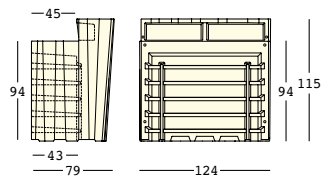

ESTRUCTURA

PE - Polietileno
color básico

8308

8320 (VERS. 1)

8321 (VERS. 2)

98

PESO BRUTO:

8308 kg 52,2

8320 kg 66,9

8321 kg 67,4

DETALLES:

Patas regulables

Kit de fijación

Perfil de aluminio

Se incluye un juego de tornillos de fijación y perfil

COMPLEMENTOS:

A4656

Sistema de fijación en el suelo

De 1 a 3 Kit Luz

KIT LUZ

A4182 kit de iluminación de led para exterior

A4688 kit de iluminación de led natural para exterior

A4722 kit de iluminación de led RGB para exterior con control remoto

A4724 kit de iluminación de led RGB para exterior

A4307 kit de iluminación de led RGB para interior/exterior con control remoto

A4447 kit de iluminación de led RGB para interior/exterior sin transformador con control remoto