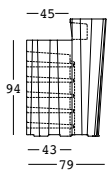

ESTRUCTURA

PE - Polietileno
color básico

6308

6320 (VERS. 1)

6321 (VERS. 2)

C2 N4

PESO BRUTO:

6308 kg 52,2

6320 kg 66,9

6321 kg 67,4

DETALLES:

Patas regulables

Kit de fijación

Perfil de aluminio

Se incluye un juego de
tornillos de fijación
y perfil

COMPLEMENTOS:

A4409

Kit 4 ruedas

A4656

Sistema de fijación en el
suelo

A4601

Kit de arena seca