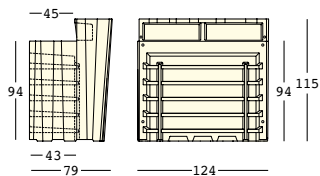

GROSS WEIGHT:

6308 kg 52,2

6320 kg 66,9

6321 kg 67,4

DETAILS:

Piedini regolabili/
Adjustable feet
Kit di fissaggio/
Fixing kit
Profilo in alluminio/
Aluminum rod
Compreso di kit viti
di fissaggio e profilo/
Including fixing screws
and profile kit

PE - Polietilene/Polyethylene
colore base/basic colour

8308

8320 (VERS. 1)

8321 (VERS. 2)

98

GROSS WEIGHT:

8308 kg 52,2

8320 kg 66,9