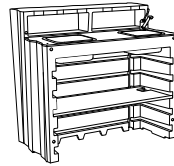

Piedini regolabili/ *Adjustable feet*

Kit di fissaggio/
Fixing kit

Profilo in alluminio/ *Aluminum rod*

Piano in PE alimentare/PE FDA top

Lavandino in inox/
Inox sink

Piletta di scarico/
Waste water drain

Rubinetto/Tap

Mensola con foro in PE alimentare/
PE FDA shelf with hole

6321 frozen desk vers.2
8321 frozen desk light vers.1

GROSS WEIGHT:

6287 kg 67,4

DETAILS:

Piedini regolabili/ *Adjustable feet*

Kit di fissaggio/
Fixing kit