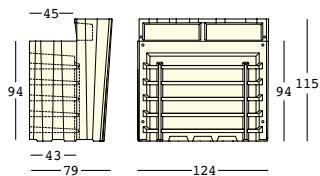

STRUTTURA/STRUCTURE

PE - Polietilene/Polyethylene
colore base/basic colour

8308

8320 (VERS. 1)

8321 (VERS. 2)

98

GROSS WEIGHT:

8308 kg 52,2

8320 kg 66,9

8321 kg 67,4

DETAILS:

Piedini regolabili/
Adjustable feet

Kit di fissaggio/
Fixing kit

Profilo in alluminio/
Aluminum rod

Compreso di kit viti
di fissaggio e profilo /
Including fixing screws /
and profile kit

ACCESSORIES:

A4656

Sistema di fissaggio a
terra/Fixing kit system

Da 1 a 3 Kit Luce/
1 to 3 Light Kit

KIT LUCE/LIGHT KIT

A4182 kit luce LED per esterni/outdoor LED light kit

A4688 kit luce LED naturale per esterni
outdoor natural LED light kit

A4722 kit luce LED RGB per esterni con telecomando
outdoor RGB LED light kit w/remot control

A4724 kit luce LED RGB per esterni
Outdoor RGB LED light kit

A4307 kit luce LED RGB per interni/esterni con telec.
Indoor/outdoor RGB LED light kit w/remote control

A4447 kit luce LED RGB per interni/esterni senza
trasformatore con telec./Indoor/outdoor RGB LED
light kit without transformer w/remote control