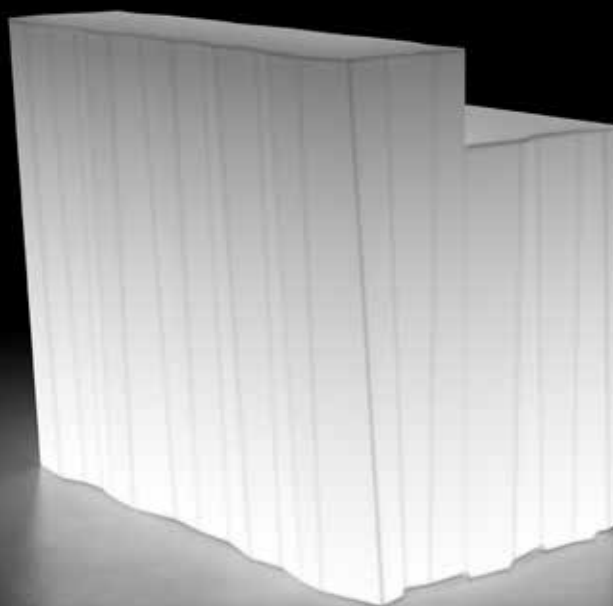

frozen desk light

design Matteo Ragni +
Maurizio Prina