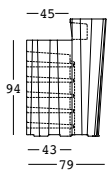

frozen desk

design Matteo Ragni +
Maurizio Prina

STRUTTURA/STRUCTURE

PE - Polietilene/Polyethylene
colore base/basic colour

6308

6320 (VERS. 1)

6321 (VERS. 2)

GROSS WEIGHT:

6308 kg 52,2

6320 kg 66,9

6321 kg 67,4

DETAILS:

Piedini regolabili/
Adjustable feet

Kit di fissaggio/
Fixing kit

Profilo in alluminio/
Aluminum rod

Compreso di kit viti
di fissaggio e profilo /
Including fixing screws
and profile kit

GROSS WEIGHT:

A4614 kg 8

DETAILS:

Completo di 2 viti in inox/
With 2 inox screws
Completo di profilo in alluminio/
With aluminum rod

A4409 kit 4 ruote/4 wheels kit

MATERIAL:

Acciaio/Iron
Gomma/Rubber

GROSS WEIGHT: