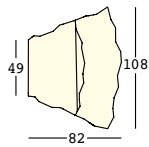

A4656

Sistema de fijación en el
suelo

A4601

Kit de arena seca

frozen corner light

design Matteo Ragni +
Maurizio Prina

ESTRUCTURA

PE - Polietileno
color básico