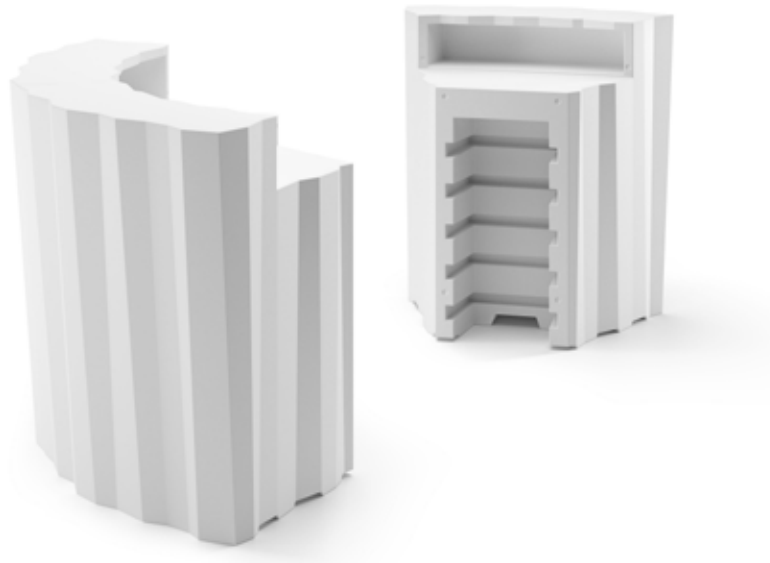

frozen corner

design Matteo Ragni +
Maurizio Prina

ESTRUCTURA

PE - Polietileno
color básico

6309

PESO BRUTO:

kg 39,4

DETALLES:

Patas regulables
Kit de fijación

COMPLEMENTOS:

A4526

Parte superior

A4529

Kit repisa

A4409

Kit 4 ruedas

A4656

Sistema de fijación en el
suelo

A4601

Kit de arena seca

frozen corner light

design Matteo Ragni +
Maurizio Prina

ESTRUCTURA

PE - Polietileno
color básico