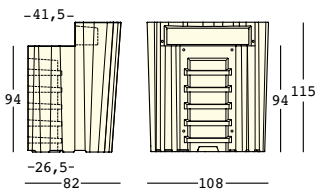

A4656

Sistema de fijación en el
suelo

A4601

Kit de arena seca

frozen corner light

design Matteo Ragni +
Maurizio Prina

ESTRUCTURA

PE - Polietileno
color básico