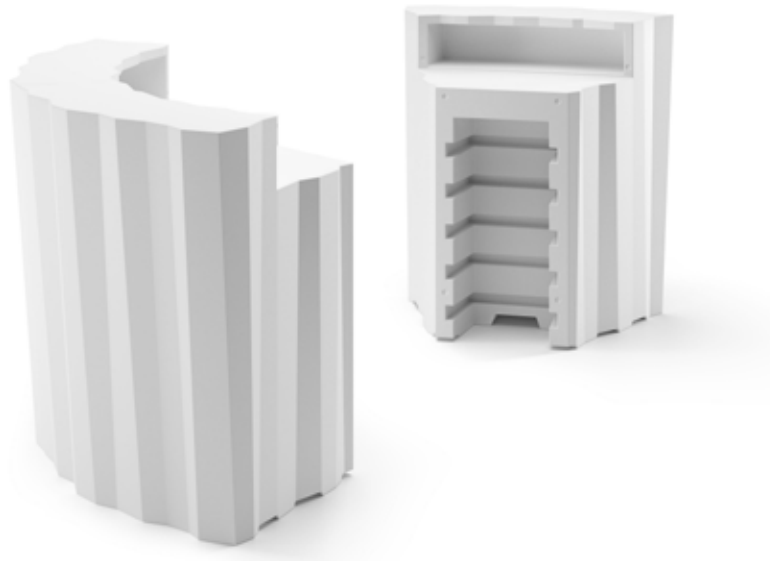

frozen corner

design Matteo Ragni +
Maurizio Prina

ESTRUCTURA

PE - Polietileno
color básico

6309

PESO BRUTO:

kg 39,4

DETALLES:

Patas regulables
Kit de fijación

COMPLEMENTOS:

A4526

Parte superior

A4529

Kit repisa

A4409

Kit 4 ruedas

A4656

Sistema de fijación en el
suelo

A4601

Kit de arena seca

frozen corner light

design Matteo Ragni +
Maurizio Prina

ESTRUCTURA

PE - Polietileno
color básico