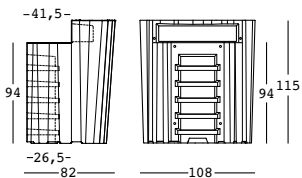

ESTRUCTURA

PE - Polietileno
color básico

6309

PESO BRUTO:

kg 39,4

DETALLES:

Patas regulables
Kit de fijación

COMPLEMENTOS:

A4526

Parte superior

A4529

Kit repisa

A4409

Kit 4 ruedas

A4656

Sistema de fijación en el
suelo

A4601

Kit de arena seca