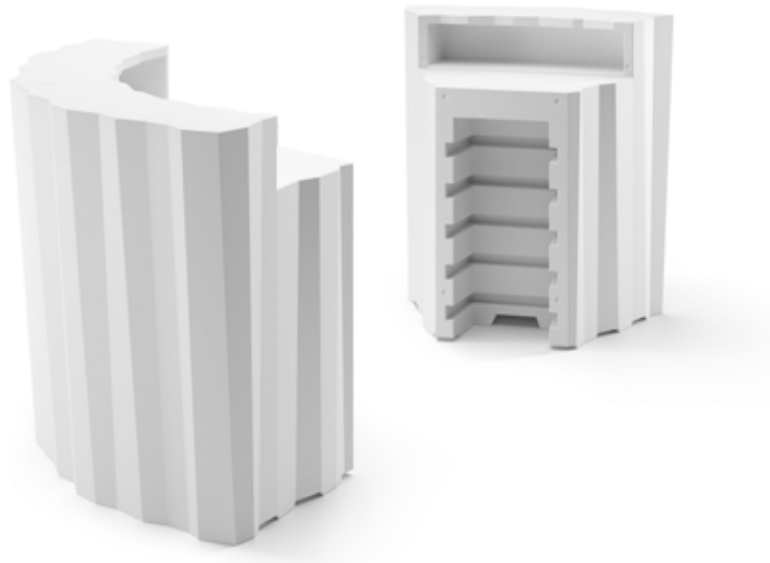

frozen corner

design Matteo Ragni +
Maurizio Prina

ESTRUCTURA

PE - Polietileno
color básico

6309

PESO BRUTO:

kg 39,4

DETALLES:

Patas regulables
Kit de fijación

COMPLEMENTOS:

A4526

Parte superior

A4529

Kit repisa

A4409

Kit 4 ruedas

frozen corner complementos

A4526 frozen corner parte superior

MATERIAL:

Polietileno alimentario

PESO BRUTO:

A4529 kg 2,8

DETAILS:

Completo con 4 tornillos de acero inoxidable

MATERIAL:

Acero
Goma

PESO BRUTO:

A4410 kg 1,6

DETAILS:

2 ruedas sin freno +
2 ruedas con freno