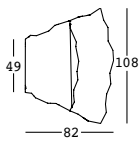

frozen corner

design Matteo Ragni +
Maurizio Prina

ESTRUCTURA

PE - Polietileno
color básico

6309

PESO BRUTO:

kg 39,4

DETALLES: