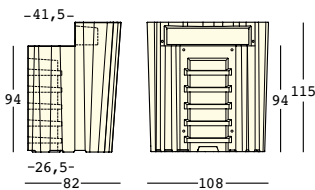

A4656

Sistema de fijación en el
suelo

A4601

Kit de arena seca

frozen corner light

design Matteo Ragni +
Maurizio Prina

ESTRUCTURA

PESO BRUTO: