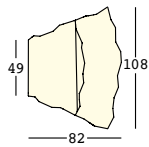

A4656

Sistema de fijación en el
suelo

A4601

Kit de arena seca

frozen corner light

design Matteo Ragni +
Maurizio Prina

ESTRUCTURA

PESO BRUTO: