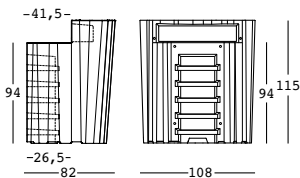

frozen corner

design Matteo Ragni +
Maurizio Prina

ESTRUCTURA

PE - Polietileno
color básico

6309

PESO BRUTO:

kg 39,4

DETALLES:

Patas regulables
Kit de fijación

COMPLEMENTOS:

A4526

Parte superior

A4529

Kit repisa

A4409

Kit 4 ruedas

Acero
Goma

PESO BRUTO:

A4410 kg 1,6

DETAILS:

2 ruedas sin freno + 2 ruedas con freno