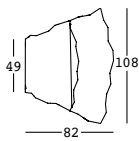

frozen corner

design Matteo Ragni +
Maurizio Prina

ESTRUCTURA

PE - Polietileno
color básico

6309

PESO BRUTO:

kg 39,4

DETALLES: