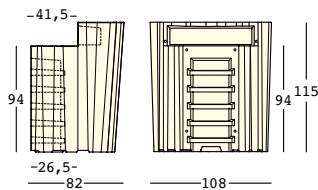

ESTRUCTURA

PE - Polietileno
color básico

8309

98

KIT LUZ

- A4182 kit de iluminación de led para exterior
- A4688 kit de iluminación de led natural para exterior
- A4722 kit de iluminación de led RGB para exterior con control remoto
- A4724 kit de iluminación de led RGB para exterior
- A4307 kit de iluminación de led RGB para interior/externo con control remoto
- A4447 kit de iluminación de led RGB para interior/externo sin transformador con control remoto

PESO BRUTO:

kg 39,4

DETALLES:

Patas regulables
Kit de fijación

COMPLEMENTOS:

- A4526 Parte superior
- A4529 Kit repisa
- A4409 Kit 4 ruedas
- A4656 Sistema de fijación en el suelo