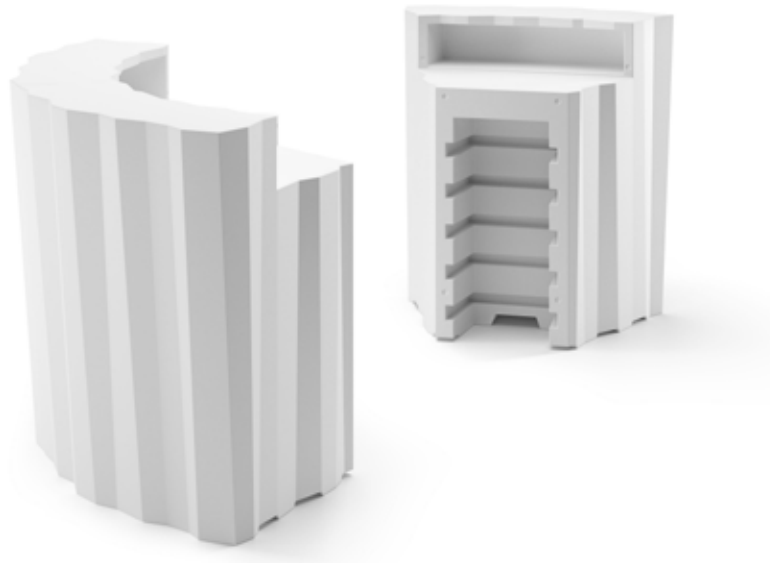

frozen corner

design Matteo Ragni +
Maurizio Prina

ESTRUCTURA

PE - Polietileno
color básico

6309

PESO BRUTO:

kg 39,4

DETALLES:

Patas regulables
Kit de fijación

COMPLEMENTOS:

A4526

Parte superior

A4529

Kit repisa

A4409

Kit 4 ruedas

A4656

Sistema de fijación en el
suelo

A4601

Kit de arena seca

frozen corner light

design Matteo Ragni +
Maurizio Prina

ESTRUCTURA

PE - Polietileno
color básico

A4526 frozen corner parte superior

MATERIAL:

Polietileno alimentario

PESO BRUTO:

A4529 kg 2,8

DETAILS:

Completo con 4 tornillos de acero inoxidable

A4529 frozen corner kit repisa