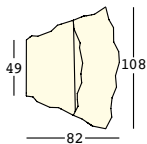

STRUTTURA/STRUCTURE

PE - Polietilene/Polyethylene
colore base/basic colour

8309

98