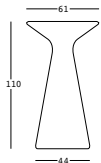

fade table structure

design Marco Gregori

ESTRUCTURA

PE - Polietileno
color básico

6458

PESO BRUTO:

kg 12,9

COMPLEMENTOS:

A4463

Cm 59x1 h

Kg 4,9

A4464

Cm 59x1 h

Kg 4,6