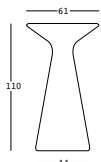

fade table structure

design Marco Gregori

ESTRUCTURA

PE - Polietileno
color básico

6458

PESO BRUTO:

kg 12,9

COMPLEMENTOS:

A4463

Cm 59x1 h

Kg 4,9

A4464

Cm 59x1 h

Kg 4,6