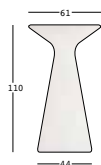

fade table structure

design Marco Gregori

ESTRUCTURA

PE - Polietileno
color básico

6458

PESO BRUTO:

kg 12,9

COMPLEMENTOS:

ESTRUCTURA

PESO BRUTO:

kg 13

COMPLEMENTOS:

A4668

Plust set 2 kit de fijación al suelo

PE - Polietileno
color básico

8458

A4463

Cm 59x1 h

Kg 4,9

A4464

Cm 59x1 h

Kg 4,6