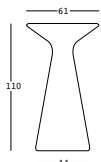

fade table structure

design Marco Gregori

STRUTTURA/STRUCTURE

PE - Polietilene/Polyethylene
colore base/basic colour

6458

S4 T9 U0 U4

GROSS WEIGHT:

kg 12,9

design Marco Gregori

STRUTTURA/STRUCTURE

PE - Polietilene/Polyethylene
colore base/basic colour

8458

KIT LUCE/LIGHT KIT

GROSS WEIGHT:

kg 13

A4364 kit luce LED RGB a batteria con spina
RGB LED light kit with battery and plug

Cm 59x1 h

Kg 4,9

A4464

Cm 59x1 h

Kg 4,6