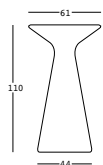

fade table structure

design Marco Gregori

STRUTTURA/STRUCTURE

PE - Polietilene/Polyethylene
colore base/basic colour

6458

S4 T9 U0 U4

GROSS WEIGHT:

kg 12,9

design Marco Gregori

STRUTTURA/STRUCTURE

PE - Polietilene/Polyethylene
colore base/basic colour

8458

KIT LUCE/LIGHT KIT

GROSS WEIGHT:

kg 13

A4364 kit luce LED RGB a batteria con spina
RGB LED light kit with battery and plug

Cm 59x1 h

Kg 4,9

A4464

Cm 59x1 h

Kg 4,6