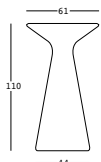

fade table structure

design Marco Gregori

STRUTTURA/STRUCTURE

PE - Polietilene/Polyethylene
colore base/basic colour

6458

S4 T9 U0 U4

GROSS WEIGHT:

kg 12,9

GROSS WEIGHT:

A4463

Cm 59x1 h

Kg 4,9

A4464

Cm 59x1 h

Kg 4,6