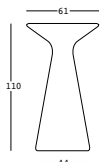

fade table

design Marco Gregori

ESTRUCTURA

PE - Polietileno
color básico

6457

PESO BRUTO:

kg 12,9

COMPLEMENTOS: