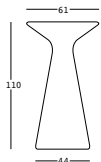

PESO BRUTO:

kg 13

COMPLEMENTOS:

A4668

Plust set 2 kit de fijación al suelo

PE - Polietileno
color básico

8459

U1

KIT LUZ

A4364 kit de iluminación de led RGB a batería con enchufe