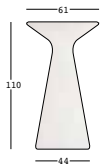

ESTRUCTURA

PE - Polietileno
color básico

8459

U1

KIT LUZ

A4744 kit LED RGB de batería para interior/exterior bluetooth

PESO BRUTO:

kg 13

DETALLES:

Necesaria 1 Kit de iluminación

COMPLEMENTOS:

A4668

Plust set 2 kit de fijación al suelo