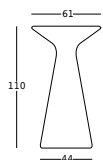

fade table

design Marco Gregori

ESTRUCTURA

PE - Polietileno
color básico

6457

S4 T9 U0 U4

PESO BRUTO:

kg 12,9