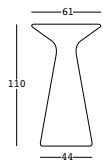

fade table

design Marco Gregori

ESTRUCTURA

PE - Polietileno
color básico

6457

PESO BRUTO:

kg 12,9

COMPLEMENTOS:

ESTRUCTURA

PE - Polietileno
color básico

8459

U1

KIT LUZ

A4744 kit LED RGB de batería para interior/ exterior bluetooth

PESO BRUTO:

kg 13