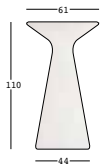

fade table

design Marco Gregori

ESTRUCTURA

PE - Polietileno
color básico

6457

PESO BRUTO:

kg 12,9

COMPLEMENTOS:

A4668

Plust set 2 kit de fijación al suelo

A4461

Sistema de fijación en el suelo

A4601

Kit de arena seca

fade table light

design Marco Gregori

ESTRUCTURA

PE - Polietileno
color básico

8459

U1

KIT LUZ

A4744 kit LED RGB de batería para interior/ exterior bluetooth

PESO BRUTO:

kg 13