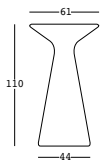

fade table

design Marco Gregori

ESTRUCTURA

PE - Polietileno
color básico

6457

PESO BRUTO:

kg 12,9

COMPLEMENTOS:

ESTRUCTURA

PE - Polietileno
color básico

8459

U1

KIT LUZ

PESO BRUTO:

kg 13

A4364 kit de iluminación de led RGB a batería con enchufe