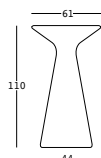

ESTRUCTURA

PE - Polietileno
color básico

8459

U1

KIT LUZ

PESO BRUTO:

kg 13

A4364 kit de iluminación de led RGB a batería con enchufe